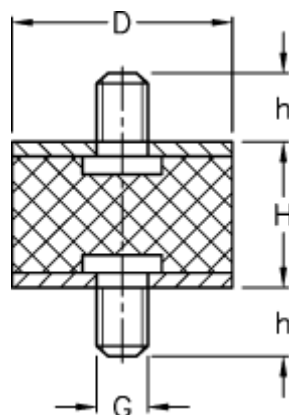

Varenummer: 511014290090101
Beskrivelse: KLEE Vibrationsdæmper type 1
100-80-1, M16x46/M16x46, NR - 43 shore

Mål

D = 100
G = M16
h = 46
H = 80